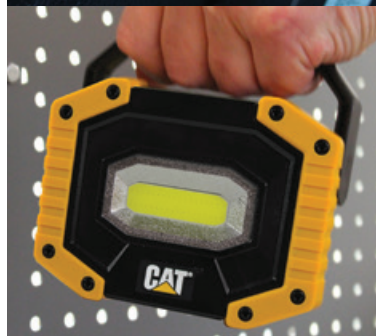

CT3545

ART.		CT3540	CT3545
DATI TECNICI			
LED frontale (low - high)	lm	250 - 500	250 - 500
Distanza del fascio	m	25	25
Altezza	cm	10,20	10,20
Larghezza	cm	13,34	13,70
Profondità	cm	3,80	4,50
Peso	g	160	231
Autonomia (low - high)	h	5 - 3	5 - 3