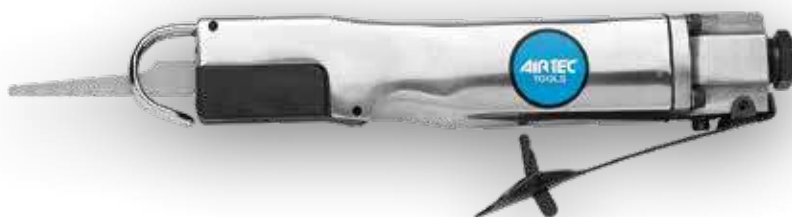

~~€ 330,00~~

€ 195,00

SEGHETTO MOD. 557/K

Seghetto pneumatico, utilizzabile anche come limatrice pneumatica. Il kit è fornito in valigetta comprendente 5 lime, 5 lame a 24 denti (24T) e 5 lame a 32 denti (32T).

Frequenza	5.000 colpi/minuto
Consumo aria medio	2,0 l/sec
Peso	1,10 Kg

SEGHETTO MOD. 554

Seghetto alternativo, completo di una lama per acciaio (32T) e una per alluminio (24T). Corsa della lama 10 mm.

Frequenza	9.000 colpi/minuto
Consumo aria medio	2,9 l/sec
Peso	0,60 Kg

~~€ 205,00~~

€ 123,00

~~€ 360,00~~

€ 217,00

SEGHETTO MOD. 559/S

Seghetto alternativo a basse vibrazioni, per lavori gravosi, adatto per lame con foro. Completo di una lama per alluminio (18T) e una per legno/plastica (14T).

Frequenza	5.000 colpi/minuto
Consumo aria medio	1,8 l/sec
Peso	0,95 Kg