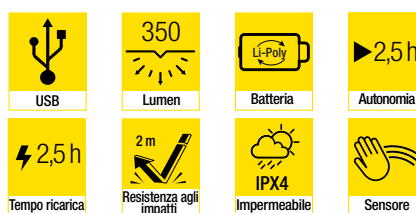

LAMPADA DA TESTA

ricaricabile multifunzione
con sensore di movimento

350 lumen

MOD. 19402300

Lampada frontale molto leggera
Archetto resistente ed estensibile con guscio in silicone,
regolabile per qualsiasi dimensione della testa
Dotata di sensore che, azionando l'apposito tasto,
permette spegnimento/accensione con il semplice movimento della mano
Illumina fino a 230 gradi e a 45 metri di distanza con le luci a led da 350 lumen

€ 22,00