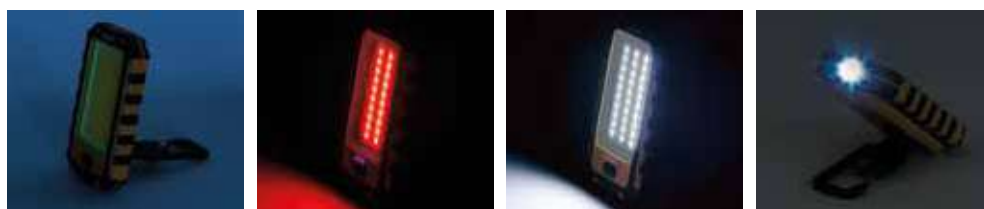

LAMPADA DA TESTA

ricaricabile multifunzione
con sensore di movimento

350 lumen

MOD. 19402300

Lampada frontale molto leggera
Archetto resistente ed estensibile con guscio in silicone,
regolabile per qualsiasi dimensione della testa
Dotata di sensore che, azionando l'apposito tasto,
permette spegnimento/accensione con il semplice movimento della mano
Illumina fino a 230 gradi e a 45 metri di distanza con le luci a led da 350 lumen

€ 22,00

LAMPADA MULTIFUNZIONE Ricaricabile ALTA VISIBILITÀ

700 lumen

MOD. 19405500

4 diversi modi di illuminazione:
- Luce COB alta (700 lumen)
- Luce COB bassa (350 lumen)
- Luce LED/Torcia (180 lumen)
- Luce ROSSA intermittente
Dotata di un potente magnete, filetto per vite del treppiede e gancio con la clip.
Angolo regolabile di 180° sulla staffa.
Funzione Power Bank.

€ 26,00